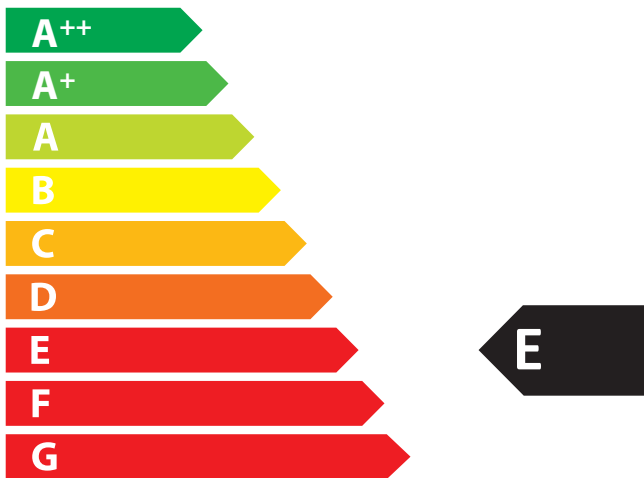

ENERG

енергия · ενεργεια

Broseley Fires LTD

Canterbury, Lincoln
Manual Gas Stove

3,9
kW

ENERGIA · ЕНЕРГИЯ · ΕΝΕΡΓΕΙΑ · ENERGIJA · ENERGY · ENERGIE · ENERGI

2015/1186