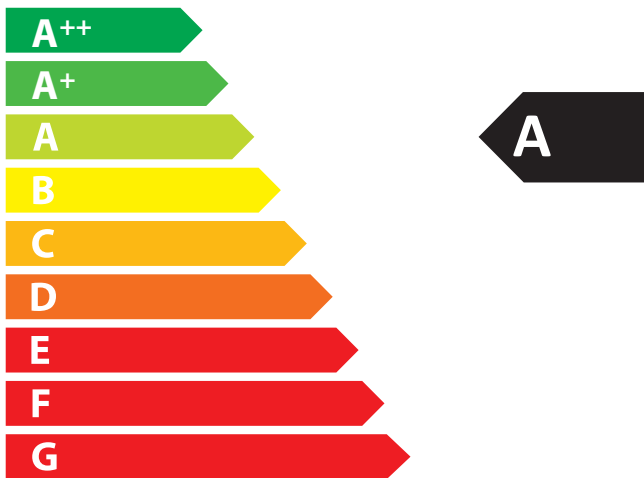

# ENERG

енергия · ενεργεια

BROSELEY FIRES LTD

FLAIR 8  
& LOGSTORE

**8,0**  
kW

ENERGIA · ЕНЕРГИЯ · ΕΝΕΡΓΕΙΑ · ENERGIJA · ENERGY · ENERGIE · ENERGI

2015/1186